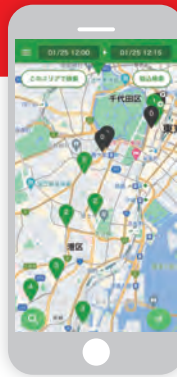

3 予約

- ご希望の日時・場所からステーションを検索し、予約
- ご利用開始時間の1分前まで、無料で変更、取消が可能